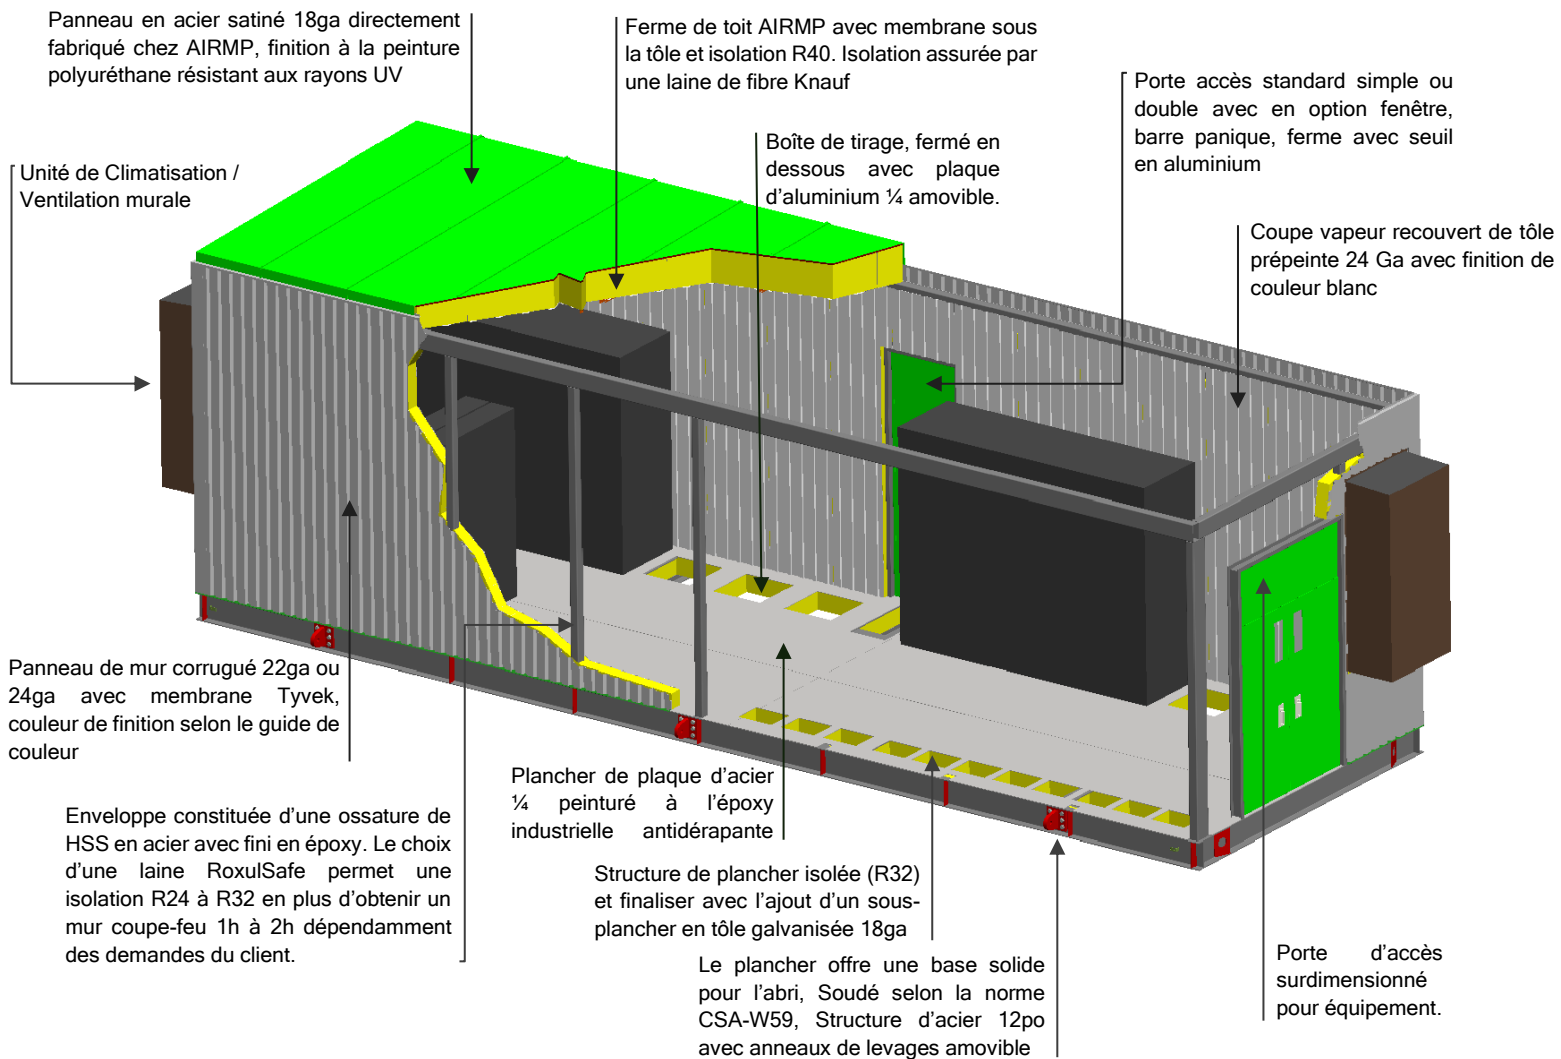

# En photo

AIRMP propose une solution simple et efficace pour les besoins de salles électrique et mécanique.

De plus, AIRMP offre son expertise et ces conseils afin que nos client obtienne un abri parfaitement adéquat à leurs besoins.

AIRMP fabrique et assemble les abris dans leur manufacture de Rouyn-Noranda en plus d'installer les équipements majeurs demandés par le client.

Une fois assemblé, l'abri du client est transporté en chantier, décharger à l'emplacement prévu et connecté aux différents systèmes mécaniques et électriques.

De cette façon, AIRMP offre une solution permettant de limiter les coûts et les délais en chantier lié à la construction d'un tel bâtiment fixe.

Enfin, AIRMP s'engage à fournir un abri fonctionnel et respectant les demandes de son client dès l'arrivée de celui-ci au chantier.

### Caractéristiques

1. Structure en acier
2. Pensé pour les charges de neige
3. Possibilité d'avoir plusieurs modules
4. Mur et Plancher R32, Toit R40
5. Protection coupe-feu 1h à 2h
6. Dimension 100% adaptable uniquement par le transport.
7. Calcule et plan de levage scellé pris en charge par nos ingénieurs,